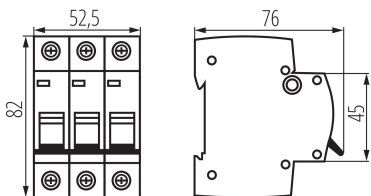

23159 KMB6-B32/3

Автоматичен прекъсвач трифазен, 3P

5905339231598

ОБЩИ ДАННИ:

Цвят: бял

Място на монтаж: na szynę TH35

Норма: PN-EN 60898-1

Дължина [mm]: 76

Широчина [mm]: 52.5

Височина [mm]: 82

ТЕХНИЧЕСКИ ДАННИ:

Номинално напрежение [V]: 230/400 AC

Номинален ток [A]: 32

Номинална честота [Hz]: 50

Обхват на околната температура, на която може да бъде изложен продуктът [°C]: 5÷40

Бруто тегло на един брой [g]: 296

Дължина на единична опаковка [cm]: 5.5

Ширина на единична опаковка [cm]: 7.5

Височина на единична опаковка [cm]: 8.5

Тегло на кашон [kg]: 13.2

Ширина на кашон [cm]: 25

Височина на кашон [cm]: 19.5

Дължина на кашон [cm]: 45

Вместимост на кашон [m³]: 0.021938