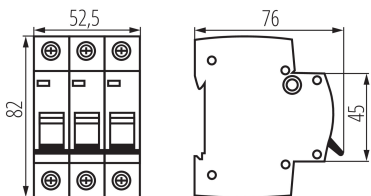

23159 KMB6-B32/3

Автоматичен прекъсвач трифазен, 3P

5905339231598

ПАРАМЕТРИ НА ПРОДУКТА:

Цвят: бял

Място на монтаж: na szynę TH35

Норма: PN-EN 60898-1

Дължина [mm]: 76

Широчина [mm]: 52.5

Височина [mm]: 82

Номинално напрежение [V]: 230/400 AC

Номинален ток [A]: 32

Номинална честота [Hz]: 50

Обхват на околната температура, на която може да бъде изложен продуктът [°C]: 5÷40

Бруто тегло на един брой [g]: 296

Дължина на единична опаковка [cm]: 5.5

Ширина на единична опаковка [cm]: 7.5

Височина на единична опаковка [cm]: 8.5

Тегло на кашон [kg]: 13.2

Ширина на кашон [cm]: 25

Височина на кашон [cm]: 19.5

Дължина на кашон [cm]: 45

Вместимост на кашон [m³]: 0.021938