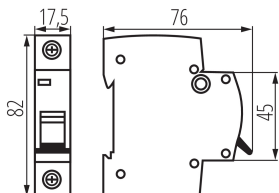

23158 KMB6-B13/1

Автоматичен прекъсвач монофазен, 1P

ОБЩИ ДАННИ:

Цвят: бял

Място на монтаж: на szynę TH35

Норма: PN-EN 60898-1

Дължина [mm]: 76

Широчина [mm]: 17.5

Височина [mm]: 82

ТЕХНИЧЕСКИ ДАННИ:

Номинално напрежение [V]: 230/400 AC

Номинален ток [A]: 13

Номинална честота [Hz]: 50

Обхват на околната температура, на която може да бъде изложен продуктът [°C]: 5÷40

Обхват на напречните сечения на използваните кабели [mm²]: 1÷25