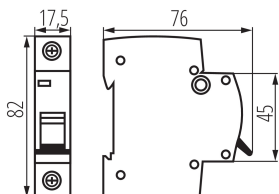

23158 KMB6-B13/1

Автоматичен прекъсвач монофазен, 1P

5905339231581

ПАРАМЕТРИ НА ПРОДУКТА:

Цвят: бял

Място на монтаж: na szynę TH35

Норма: PN-EN 60898-1

Дължина [mm]: 76

Широчина [mm]: 17.5

Височина [mm]: 82

Номинално напрежение [V]: 230/400 AC

Номинален ток [A]: 13

Номинална честота [Hz]: 50

Обхват на околната температура, на която може да бъде изложен продуктът [°C]: 5÷40

Бруто тегло на един брой [g]: 94

Дължина на единична опаковка [cm]: 2

Ширина на единична опаковка [cm]: 7.5

Височина на единична опаковка [cm]: 8.5

Тегло на кашон [kg]: 12.48

Ширина на кашон [cm]: 25

Височина на кашон [cm]: 19.5

Дължина на кашон [cm]: 45

Вместимост на кашон [m³]: 0.021938