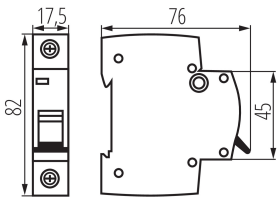

### ОБЩИ ДАННИ:

Цвят: бял

Място на монтаж: на szynę TH35

Норма: PN-EN 60898-1

Дължина [mm]: 76

Широчина [mm]: 17.5

Височина [mm]: 82

### ТЕХНИЧЕСКИ ДАННИ:

Номинално напрежение [V]: 230/400 AC

Номинален ток [A]: 6

Номинална честота [Hz]: 50

Обхват на околната температура, на която може да бъде изложен продуктът [°C]: 5÷40

Обхват на напречните сечения на използваните кабели [mm<sup>2</sup>]: 1÷25

Дължина на единична опаковка [cm]: 2

Ширина на единична опаковка [cm]: 7.5

Височина на единична опаковка [cm]: 8.5

Тегло на кашон [kg]: 12.48

Ширина на кашон [cm]: 25

Височина на кашон [cm]: 19.5

Дължина на кашон [cm]: 45

Вместимост на кашон [m<sup>3</sup>]: 0.021938