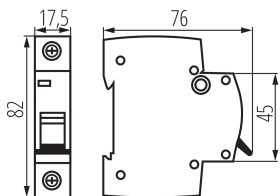

23157 KMB6-C6/1

Автоматичен прекъсвач монофазен, 1P

5905339231574

ПАРАМЕТРИ НА ПРОДУКТА:

Цвят: бял

Място на монтаж: na szynę TH35

Норма: PN-EN 60898-1

Дължина [mm]: 76

Широчина [mm]: 17.5

Височина [mm]: 82

Номинално напрежение [V]: 230/400 AC

Номинален ток [A]: 6

Номинална честота [Hz]: 50

Обхват на околната температура, на която може да бъде изложен продуктът [°C]: 5÷40

Бруто тегло на един брой [g]: 94

Дължина на единична опаковка [cm]: 2

Ширина на единична опаковка [cm]: 7.5

Височина на единична опаковка [cm]: 8.5

Тегло на кашон [kg]: 12.48

Ширина на кашон [cm]: 25

Височина на кашон [cm]: 19.5

Дължина на кашон [cm]: 45

Вместимост на кашон [m³]: 0.021938