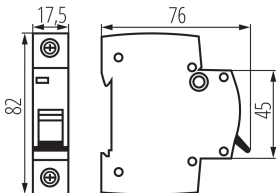

### ОБЩИ ДАННИ:

Цвят: бял

Място на монтаж: na szynę TH35

Норма: PN-EN 60898-1

Дължина [mm]: 76

Широчина [mm]: 17.5

Височина [mm]: 82

Ширина на единична опаковка [cm]: 7.5

Височина на единична опаковка [cm]: 8.5

Тегло на кашон [kg]: 12.48

Ширина на кашон [cm]: 25

Височина на кашон [cm]: 19.5

Дължина на кашон [cm]: 45

Вместимост на кашон [m<sup>3</sup>]: 0.021938