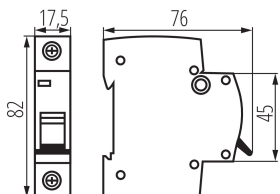

23156 KMB6-B2/1

Автоматичен прекъсвач монофазен, 1P

5905339231567

ПАРАМЕТРИ НА ПРОДУКТА:

Цвят: бял

Място на монтаж: na szynę TH35

Норма: PN-EN 60898-1

Дължина [mm]: 76

Широчина [mm]: 17.5

Височина [mm]: 82

Номинално напрежение [V]: 230/400 AC

Номинален ток [A]: 2

Номинална честота [Hz]: 50

Обхват на околната температура, на която може да бъде изложен продуктът [°C]: 5÷40

Брой полюси: 1

ЛОГИСТИЧНИ ДАННИ:

Мерна единица: брой

Как е опаковано: 12

Количество бройки в междинна опаковка: 12

Количество бройки в сборна опаковка: 120

Единично нето тегло [g]: 94

Грамаж [g]: 104

Дължина на единична опаковка [cm]: 2

Ширина на единична опаковка [cm]: 7.5

Височина на единична опаковка [cm]: 8.5

Тегло на кашон [kg]: 12.48

Ширина на кашон [cm]: 25

Височина на кашон [cm]: 19.5

Дължина на кашон [cm]: 45