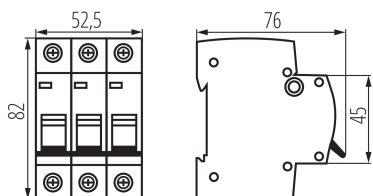

### ОБЩИ ДАННИ:

Цвят: бял

Място на монтаж: na szynę TH35

Норма: PN-EN 60898-1

Дължина [mm]: 76

Широчина [mm]: 52.5

Височина [mm]: 82

Дължина на единична опаковка [cm]: 5.5

Ширина на единична опаковка [cm]: 7.5

Височина на единична опаковка [cm]: 8.5

Тегло на кашон [kg]: 13.2

Ширина на кашон [cm]: 25

Височина на кашон [cm]: 19.5

Дължина на кашон [cm]: 45