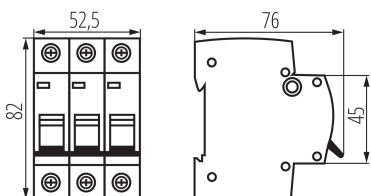

23153 KMB6-B25/3

Автоматичен прекъсвач трифазен, 3P

5905339231536

ОБЩИ ДАННИ:

Цвят: бял

Място на монтаж: na szynę TH35

Норма: PN-EN 60898-1

Дължина [mm]: 76

Широчина [mm]: 52.5

Височина [mm]: 82

ТЕХНИЧЕСКИ ДАННИ:

Номинално напрежение [V]: 230/400 AC

Номинален ток [A]: 25

Номинална честота [Hz]: 50

Обхват на околната температура, на която може да бъде изложен продуктът [°C]: 5÷40

Бруто тегло на един брой [g]: 290

Дължина на единична опаковка [cm]: 5.5

Ширина на единична опаковка [cm]: 7.5

Височина на единична опаковка [cm]: 8.5

Тегло на кашон [kg]: 13.2

Ширина на кашон [cm]: 25

Височина на кашон [cm]: 19.5

Дължина на кашон [cm]: 45

Вместимост на кашон [m³]: 0.021938