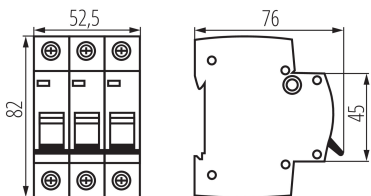

23153 KMB6-B25/3

Автоматичен прекъсвач трифазен, 3P

5905339231536

ПАРАМЕТРИ НА ПРОДУКТА:

Цвят: бял

Място на монтаж: na szynę TH35

Норма: PN-EN 60898-1

Дължина [mm]: 76

Широчина [mm]: 52.5

Височина [mm]: 82

Номинално напрежение [V]: 230/400 AC

Номинален ток [A]: 25

Номинална честота [Hz]: 50

Обхват на околната температура, на която може да бъде изложен продуктът [°C]: 5÷40

Бруто тегло на един брой [g]: 290

Дължина на единична опаковка [cm]: 5.5

Ширина на единична опаковка [cm]: 7.5

Височина на единична опаковка [cm]: 8.5

Тегло на кашон [kg]: 13.2

Ширина на кашон [cm]: 25

Височина на кашон [cm]: 19.5

Дължина на кашон [cm]: 45

Вместимост на кашон [m³]: 0.021938