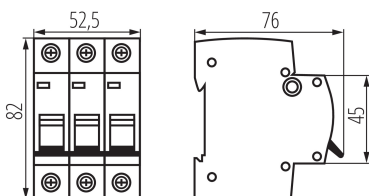

23152 KMB6-B20/3

Автоматичен прекъсвач трифазен, 3P

5905339231529

ПАРАМЕТРИ НА ПРОДУКТА:

Цвят: бял

Място на монтаж: na szynę TH35

Норма: PN-EN 60898-1

Дължина [mm]: 76

Широчина [mm]: 52.5

Височина [mm]: 82

Номинално напрежение [V]: 230/400 AC

Номинален ток [A]: 20

Номинална честота [Hz]: 50

Обхват на околната температура, на която може да бъде изложен продуктът [°C]: 5÷40

Бруто тегло на един брой [g]: 284

Дължина на единична опаковка [cm]: 5.5

Ширина на единична опаковка [cm]: 7.5

Височина на единична опаковка [cm]: 8.5

Тегло на кашон [kg]: 13.2

Ширина на кашон [cm]: 25

Височина на кашон [cm]: 19.5

Дължина на кашон [cm]: 45

Вместимост на кашон [m³]: 0.021938