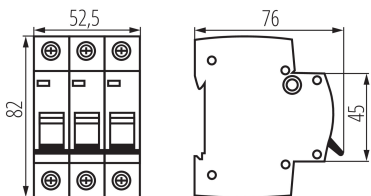

23150 KMB6-C20/3

Автоматичен прекъсвач трифазен, 3P

5905339231505

ПАРАМЕТРИ НА ПРОДУКТА:

Цвят: бял

Място на монтаж: na szynę TH35

Норма: PN-EN 60898-1

Дължина [mm]: 76

Широчина [mm]: 52.5

Височина [mm]: 82

Номинално напрежение [V]: 230/400 AC

Номинален ток [A]: 20

Номинална честота [Hz]: 50

Обхват на околната температура, на която може да бъде изложен продуктът [°C]: 5÷40

Бруто тегло на един брой [g]: 276

Дължина на единична опаковка [cm]: 5.5

Ширина на единична опаковка [cm]: 7.5

Височина на единична опаковка [cm]: 8.5

Тегло на кашон [kg]: 13.2

Ширина на кашон [cm]: 25

Височина на кашон [cm]: 19.5

Дължина на кашон [cm]: 45

Вместимост на кашон [m³]: 0.021938