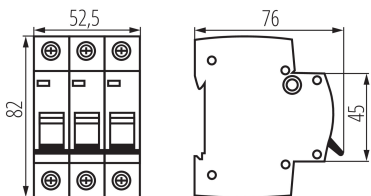

23149 KMB6-B16/3

Автоматичен прекъсвач трифазен, 3P

5905339231499

ПАРАМЕТРИ НА ПРОДУКТА:

Цвят: бял

Място на монтаж: na szynę TH35

Норма: PN-EN 60898-1

Дължина [mm]: 76

Широчина [mm]: 52.5

Височина [mm]: 82

Номинално напрежение [V]: 230/400 AC

Номинален ток [A]: 16

Номинална честота [Hz]: 50

Обхват на околната температура, на която може да бъде изложен продуктът [°C]: 5÷40

Бруто тегло на един брой [g]: 286

Дължина на единична опаковка [cm]: 5.5

Ширина на единична опаковка [cm]: 7.5

Височина на единична опаковка [cm]: 8.5

Тегло на кашон [kg]: 13.2

Ширина на кашон [cm]: 25

Височина на кашон [cm]: 19.5

Дължина на кашон [cm]: 45

Вместимост на кашон [m³]: 0.021938