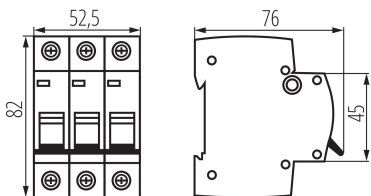

23148 KMB6-C25/3

Автоматичен прекъсвач трифазен, 3P

5905339231482

ОБЩИ ДАННИ:

Цвят: бял

Място на монтаж: na szynę TH35

Норма: PN-EN 60898-1

Дължина [mm]: 76

Широчина [mm]: 52.5

Височина [mm]: 82

ТЕХНИЧЕСКИ ДАННИ:

Номинално напрежение [V]: 230/400 AC

Номинален ток [A]: 25

Номинална честота [Hz]: 50

Обхват на околната температура, на която може да бъде изложен продуктът [°C]: 5÷40

Бруто тегло на един брой [g]: 286

Дължина на единична опаковка [cm]: 5.5

Ширина на единична опаковка [cm]: 7.5

Височина на единична опаковка [cm]: 8.5

Тегло на кашон [kg]: 13.2

Ширина на кашон [cm]: 25

Височина на кашон [cm]: 19.5

Дължина на кашон [cm]: 45

Вместимост на кашон [m³]: 0.021938