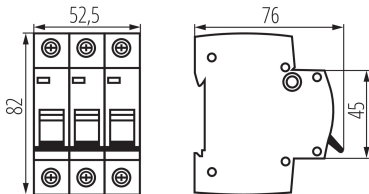

### ОБЩИ ДАННИ:

Цвят: бял

Място на монтаж: na szynę TH35

Норма: PN-EN 60898-1

Дължина [mm]: 76

Широчина [mm]: 52.5

Височина [mm]: 82

### ТЕХНИЧЕСКИ ДАННИ:

Номинално напрежение [V]: 230/400 AC

Номинален ток [A]: 25

Номинална честота [Hz]: 50

Обхват на околната температура, на която може да бъде изложен продуктът [°C]: 5÷40

Обхват на напречните сечения на използваните кабели [mm<sup>2</sup>]: 1÷25