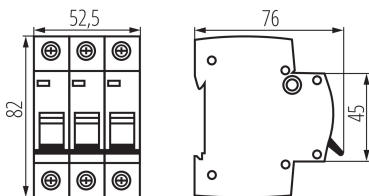

### ПАРАМЕТРИ НА ПРОДУКТА:

Цвят: бял

Място на монтаж: na szynę TH35

Норма: PN-EN 60898-1

Дължина [mm]: 76

Широчина [mm]: 52.5

Височина [mm]: 82

Номинално напрежение [V]: 230/400 AC

Дължина на единична опаковка [cm]: 5.5

Ширина на единична опаковка [cm]: 7.5

Височина на единична опаковка [cm]: 8.5

Тегло на кашон [kg]: 13.2

Ширина на кашон [cm]: 25

Височина на кашон [cm]: 19.5

Дължина на кашон [cm]: 45