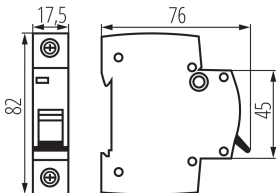

23144 KMB6-B6/1

Автоматичен прекъсвач монофазен, 1P

5905339231444

ОБЩИ ДАННИ:

Цвят: бял

Място на монтаж: na szynę TH35

Норма: PN-EN 60898-1

Дължина [mm]: 76

Широчина [mm]: 17.5

Височина [mm]: 82

ТЕХНИЧЕСКИ ДАННИ:

Номинално напрежение [V]: 230/400 AC

Номинален ток [A]: 6

Номинална честота [Hz]: 50

Обхват на околната температура, на която може да бъде изложен продуктът [°C]: 5÷40

Бруто тегло на един брой [g]: 96

Дължина на единична опаковка [cm]: 2

Ширина на единична опаковка [cm]: 7.5

Височина на единична опаковка [cm]: 8.5

Тегло на кашон [kg]: 12.48

Ширина на кашон [cm]: 25

Височина на кашон [cm]: 19.5

Дължина на кашон [cm]: 45

Вместимост на кашон [m³]: 0.021938