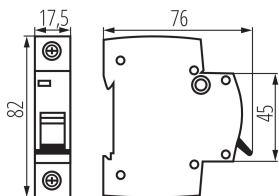

23141 KMB6-B10/1

Автоматичен прекъсвач монофазен, 1P

5905339231413

ОБЩИ ДАННИ:

Цвят: бял

Място на монтаж: na szynę TH35

Норма: PN-EN 60898-1

Дължина [mm]: 76

Широчина [mm]: 17.5

Височина [mm]: 82

ТЕХНИЧЕСКИ ДАННИ:

Номинално напрежение [V]: 230/400 AC

Номинален ток [A]: 10

Номинална честота [Hz]: 50

Обхват на околната температура, на която може да бъде изложен продуктът [°C]: 5÷40

Бруто тегло на един брой [g]: 94

Дължина на единична опаковка [cm]: 2

Ширина на единична опаковка [cm]: 7.5

Височина на единична опаковка [cm]: 8.5

Тегло на кашон [kg]: 12.48

Ширина на кашон [cm]: 25

Височина на кашон [cm]: 19.5

Дължина на кашон [cm]: 45

Вместимост на кашон [m³]: 0.021938