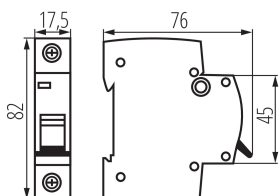

23141 KMB6-B10/1

Автоматичен прекъсвач монофазен, 1P

5905339231413

ПАРАМЕТРИ НА ПРОДУКТА:

Цвят: бял

Място на монтаж: na szynę TH35

Норма: PN-EN 60898-1

Дължина [mm]: 76

Широчина [mm]: 17.5

Височина [mm]: 82

Номинално напрежение [V]: 230/400 AC

Номинален ток [A]: 10

Номинална честота [Hz]: 50

Обхват на околната температура, на която може да бъде изложен продуктът [°C]: 5÷40

Бруто тегло на един брой [g]: 94

Дължина на единична опаковка [cm]: 2

Ширина на единична опаковка [cm]: 7.5

Височина на единична опаковка [cm]: 8.5

Тегло на кашон [kg]: 12.48

Ширина на кашон [cm]: 25

Височина на кашон [cm]: 19.5

Дължина на кашон [cm]: 45

Вместимост на кашон [m³]: 0.021938