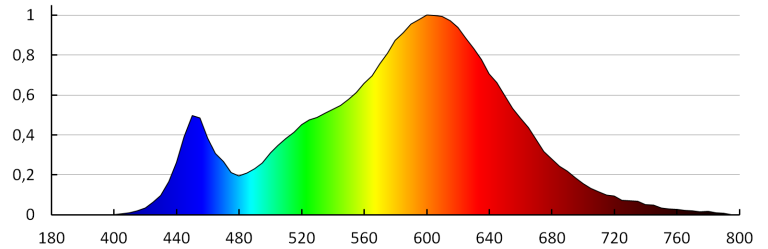

Дължина на проводника [m]: 0.18

Време за загряване на лампата [s]: ≤ 1

Време за пускане на лампата [s]: $\leq 0,5$

Степен на защита IP: 20