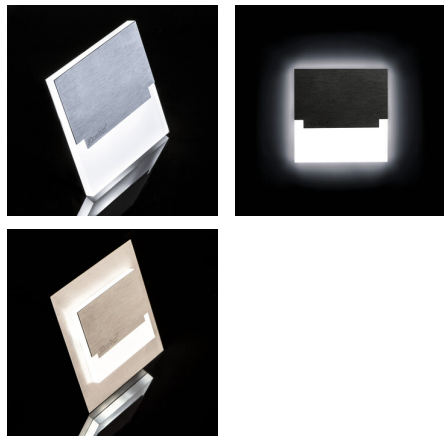

### Стълбицно LED осветително тяло

Kanlux SABIK е съвременен дизайн, съчетан с атрактивен светлинен ефект. Това е едно прекрасно предложение за осветление на стълбища и коридори или за акцентирание на интериора на помещенията. Уникалната конструкция на осветителното тяло ще осигури равномерно разпределение на светлината. Версия AC е снабдена с адаптер 230V, който се побира в кутия, а версиата PIR - в сензор за движение. Сензорът открива движение и включва осветлението независимо от интензитета на светлината в околното пространство.

#### ОБЩИ ДАННИ:

**Стенни за вграждане:** да

**Цвят:** неръждаема стомана

**Място на монтаж:** за вграждане в стена

**Място на приложение:** на закрито

**Минимално разстояние от осветявания обект:** 0,1m

**Възможност за използване с димер:** не