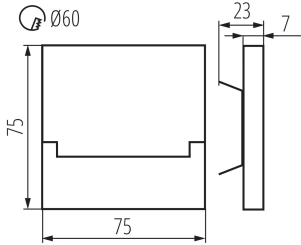

23108 SABIK LED WW

Стълбищно LED осветително тяло