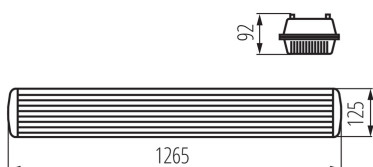

ОБЩИ ДАННИ:

Цвят: сив

Място на монтаж: за монтаж върху таван

Място на приложение: на закрито и на открито

Минимално разстояние от осветявания обект: 0,5m

Възможност за последователно свързване на осветителни тела: да

Захранване на лампите T8 LED: едностранно

Дължина [mm]: 1265

Широчина [mm]: 125

Височина [mm]: 92

Брой клипсове: 8

ТЕХНИЧЕСКИ ДАННИ:

Номинално напрежение [V]: 220-240 AC

Номинална честота [Hz]: 50

Материал на корпуса: пластмаса

Материал на държача: метал

Материал на клипса: пластмаса

Вид присъединение: клеморед с винтови клеми

Обхват на напречните сечения на използваните кабели [mm²]: 1÷2,5

Степен на защита IP: 65