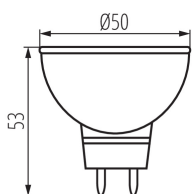

LED източник на светлина

Kanlux TOMI LED е постоянен източник LED тип MR16 с класически дизайн Kanlux TOMI LED източници използват хибриден радиационен дизайн (термопластичен слой + алуминиева вложка), благодарение на който обменът на топлина с околната среда е много по-ефективен и ресурсът на източника е 25 000 часа. Матово стъкло разсейва светлината, чийто ъгъл на падане е 120°.

ОБЩИ ДАННИ:

Цвят: бял

Лампата е предназначена за акцентно осветление: не

Възможност за използване с димер: не

Височина [mm]: 53

Диаметър [mm]: 50

ТЕХНИЧЕСКИ ДАННИ:

Номинално напрежение [V]: 12 AC 50/60Hz; 12 DC

Номинална мощност [W]: 7

Материал на дифузера: пластмаса

Източник на светлина: MR16

Вид диод: LED SMD

Сумарния обявен светлинен поток [lm]: 480

Цвят на светлината: топлобял

Цветова температура [K]: 3000

Устойчивост на цвета [SDCM]: ≤6

Индекс на цвето предаване Ra: ≥80

Номинален срок на експлоатация [h]: 25000

Брой цикли вкл. / изкл.: ≥15000

Номинален ъгъл на светлинния сноп [°]: 120

Номинален ъгъл на светлинния сноп [°]: 120

EEI за източника на светлина: A+

Номинален ток на лампата [mA]: DC 580 / AC 850

Годишен разход на енергия [kWh]/1000h: 8

Светлинна ефективност на лампата [lm/W]: 69

Време за пускане [s]: ≤0,5

Време за загряване на лампата до 60% от пълния светлинен поток [s]: незначим

Време за загряване на лампата до 95% [s]: <2

Индикатор за преждевременно излизане от строя на лампата: <5% po 1000h

коэффициент на дълготрайност на лампата след период от 6000h [%]: ≥90

коэффициент на запазване на светлинния поток на лампата след изтичане на номиналния срок на експлоатация [%]: ≥70