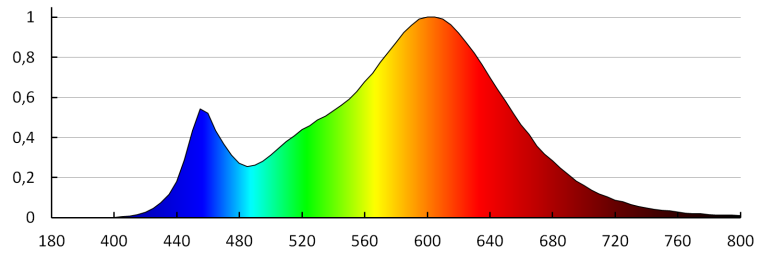

22706 TOMI LED7W MR16-WW

LED източник на светлина

коэффициент на запазване на светлинния поток на лампата след 6000h [%]: ≥ 80
Декларация за еквивалентност на мощността [W]: 41
Номинален полезен светлинен поток [lm]: 385
Номинален върхов интензитет [cd]: 200

KANLUX S.A. (kat 22706) TOMI LED7W MR16-WW / LDC (Polar)