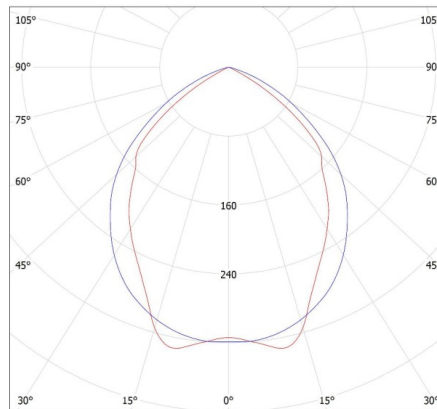

KANLUX S.A. (kat 22673) REGIS 4LED 418 PT + T8 Miledo / Krzywa rozsyłu światła (biegunowo)

Oprawa: KANLUX S.A. (kat 22673) REGIS 4LED 418 PT + T8 Miledo
Lampy: 4 x T8 LED 9W-NW