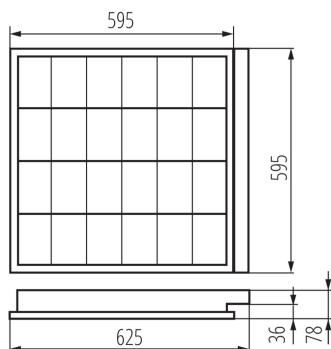

Вътрешно растерно осветително тяло

Осветителните тела Kanlux REGIS 4LED представляват традиционни растерни осветителни тела, подходящи за LED лампи T8. Произведени са в Полша, с компоненти от полски доставчици. Растерните осветителни тела все още са изключително популярно решение за осветление на промишлени и офис помещения.

ОБЩИ ДАННИ:

Цвят: бял

Място на монтаж: за вграждане в таван

Място на приложение: на закрито

Минимално разстояние от осветявания обект: 0,5m

Сменяем източник на светлина: да

Продуктът не е подходящ за прикриване с термоизолационен материал: да

източник на светлина включен в комплекта: не

Захранване на лампите T8 LED: едностранно

Дължина [mm]: 625

Широчина [mm]: 595

Височина [mm]: 78

ТЕХНИЧЕСКИ ДАННИ:

Номинално напрежение [V]: 220-240 AC

Номинална честота [Hz]: 50/60

Максимална мощност [W]: 4 x max 18

Категория на защита от токов удар: I

Източник на светлина: T8 LED

Цокъл: G13

Обхват на околната температура, на която може да бъде изложен продуктът [°C]: 5÷25

Осветителното тяло е пригодно за източници на светлина от енергиен клас: A++, A+, A

Материал на корпуса: стомана

Материал на отражателя: сплав на алуминий

Вид присъединение: самозаклучващи се клеми

Обхват на напречните сечения на използваните кабели [mm²]: 1÷2,5

Степен на защита IP: 20