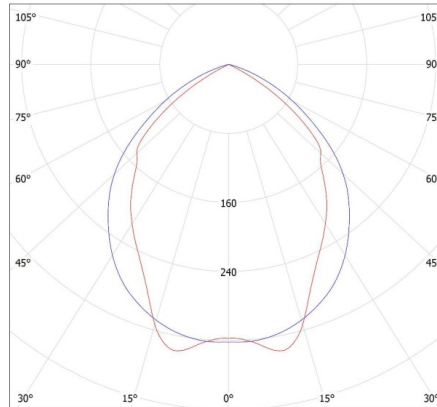

KANLUX S.A. (kat 22673) REGIS 4LED 418 PT + GLASSv2 / Krzywa rozsyłu światła (biegunowo)

Oprawa: KANLUX S.A. (kat 22673) REGIS 4LED 418 PT + GLASSv2
Lampy: 4 x T8 LED GLASSv2 9W-WW