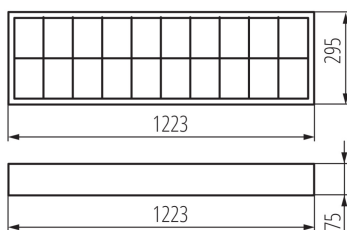

Растерно осветително тяло за външен монтаж

Kanlux NOTUS 4LED са растерни таванни осветителни тела, подходящи за LED лампи T8. Произведени са в Полша, с компоненти от полски доставчици. Растерните осветителни тела са добро решение за осветление на промишлени и офис помещения. В допълнение LED крушките спомагат за по-ниската консумация на електрическа енергия.

ОБЩИ ДАННИ:

Цвят: бял

Място на монтаж: за монтаж върху таван

Място на приложение: на закрито

Минимално разстояние от осветявания обект: 0,5m

Сменяем източник на светлина: да

източник на светлина включен в комплекта: не

Захранване на лампите T8 LED: едностранно

Дължина [mm]: 1223

Широчина [mm]: 295

Височина [mm]: 75

ТЕХНИЧЕСКИ ДАННИ:

Номинално напрежение [V]: 220-240 AC

Номинална честота [Hz]: 50/60

Максимална мощност [W]: 2 x max 36

Категория на защита от токов удар: I

Източник на светлина: T8 LED

Цокъл: G13

Обхват на околната температура, на която може да бъде изложен продуктът [°C]: 5÷25

Осветителното тяло е пригодно за източници на светлина от енергиен клас: A++,A+,A

Материал на корпуса: стомана

Материал на отражателя: сплав на алуминий

Вид присъединение: самозаклучващи се клемми

Обхват на напречните сечения на използваните кабели [mm²]: 1÷2,5

Степен на защита IP: 20