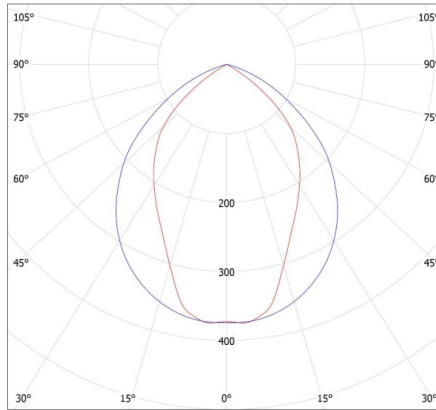

Растрно осветително тяло за външен монтаж

KANLUX S.A. (kat 22672) NOTUS 4LED 236 NT + GLASSv2 / Krzywa rozsyłu światła (biegunowo)