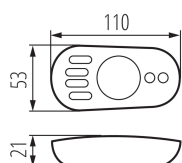

22145 REMOTE CCT

Дистанционно за LED ленти

5905339221452

Четириканално дистанционно управление. Контролерът CTRL 12/24V MONO/CCT (22147) е необходим за работа.

ОБЩИ ДАННИ:

Цвят: бял

Управление: RF 2,4GHz

Батерии, включени в комплекта: не

Дължина [mm]: 110

Широчина [mm]: 53

Височина [mm]: 21

Батерийно захранване: да

Максимален брой поддържани зони на осветление: 4

Стандартна поддръжка: CCT (CW NW WW) DIM

Тип: Дистанционно за LED ленти

ТЕХНИЧЕСКИ ДАННИ:

Номинално напрежение [V]: 2 x 1,5 DC

Категория на защита от токов удар: III

Материал: пластмаса

Батерии на предавателя: 2 x AAA

Степен на защита IP: 20

Обхват [m]: max 30

ЛОГИСТИЧНИ ДАННИ:

Мерна единица: брой

Как е опаковано: 200

Количество бройки в междинна опаковка: 1

Количество бройки в сборна опаковка: 200

Единично нето тегло [g]: 44

Грамаж [g]: 69.25

Бруто тегло на един брой [g]: 66

Дължина на единична опаковка [cm]: 6

Ширина на единична опаковка [cm]: 3

Височина на единична опаковка [cm]: 11

Тегло на кашон [kg]: 13.85

Ширина на кашон [cm]: 30

Височина на кашон [cm]: 25.5

Дължина на кашон [cm]: 60

Вместимост на кашон [m³]: 0.0459