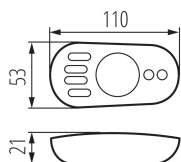

22145 REMOTE CCT

Дистанционно за LED ленти

Четириканално дистанционно управление. Контролерът CTRL 12/24V MONO/CCT (22147) е необходим за работа.

ОБЩИ ДАННИ:

Цвят: бял

Управление: RF 2,4GHz

Батерии, включени в комплекта: не

Дължина [mm]: 110

Широчина [mm]: 53

Височина [mm]: 21

Батерийно захранване: да

Максимален брой поддържани зони на осветление: 4

Стандартна поддръжка: CCT (CW NW WW) DIM

Тип: Дистанционно за LED ленти

ТЕХНИЧЕСКИ ДАННИ:

Номинално напрежение [V]: 2 x 1,5 DC

Категория на защита от токов удар: III

Материал: пластмаса

Батерии на предавателя: 2 x AAA

Степен на защита IP: 20

Обхват [m]: max 30