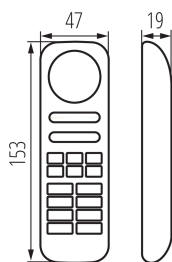

22139 REMOTE 8 RGBW/CCT-W

Дистанционно за LED ленти

5905339221391

Date of issue: 20.11.2024, 12:37

Запазва се правото за въвеждане на технически промени. Данните, съдържащи се в този материал, не са правно обвързващи. Фотометрия: резултати, получени по време на изпитване на дадения екземпляр.