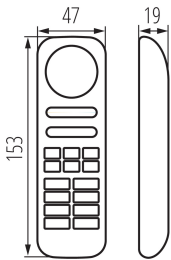

22139 REMOTE 8 RGBW/CCT-W

Дистанционно за LED ленти

Усъвършенствано осемзоново дистанционно управление, предназначено за управление на RGB W и RGB CCT ленти. Позволява индивидуална настройка на осветлението във всяка зона. Дистанционното управление Kanlux REMOTE 8 RGB/CCT-W ви позволява да регулирате яркостта, цветовата температура на светлината и цвета. За правилна работа е необходим контролер за LED лента CTRL 12/24V RGBW CCT (код на Kanlux: 22148).

ОБЩИ ДАННИ:

Цвят: бял

Управление: RF 2,4GHz

Батерии, включени в комплекта: не

Батерийно захранване: да

Максимален брой поддържани зони на осветление: 8

Стандартна поддръжка: RGB+W CCT (CW NW WW) DIM

Тип: Дистанционно за LED ленти

ТЕХНИЧЕСКИ ДАННИ:

Номинално напрежение [V]: 2 x 1,5 DC

Категория на защита от токов удар: III

Материал: пластмаса

Батерии на предавателя: 2 x AAA

Степен на защита IP: 20

Обхват [m]: max 30