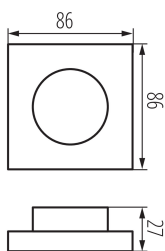

22138 REMOTE L 1 MONO/CCT-W

Дистанционно за LED ленти

Kanlux REMOTE L 1 MONO/CCT-W е просто, дизайнерско и удобно дистанционно управление с въртящ се бутон, предназначено за едноцветни и CCT ленти. Позволява ви да регулирате яркостта и цветовата температура в една зона. Снабден е с магнитен държач. За правилна работа е необходим контролер за LED лента CTRL 12/24V MONO/CCT.

ОБЩИ ДАННИ:

Цвят: бял

Управление: RF 2,4GHz

Батерии, включени в комплекта: не

Батерийно захранване: да

Максимален брой поддържани зони на осветление: 1

Стандартна поддръжка: CCT (CW NW WW) DIM

Тип: Дистанционно за LED ленти

ТЕХНИЧЕСКИ ДАННИ:

Номинално напрежение [V]: 3 DC

Категория на защита от токов удар: III

Материал: пластмаса

Батерии на предавателя: CR2032

Степен на защита IP: 20

Обхват [m]: max 30