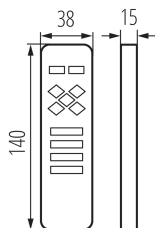

22136 REMOTE 4 MONO/CCT-B

Дистанционно за LED ленти

Универсалното дистанционно управление Kanlux REMOTE 4 MONO/CCT-B е предназначено за едноцветни и CCT ленти. Това е четиризоново дистанционно управление, което ви позволява индивидуално да настройвате осветлението във всяка зона. Осигурява регулиране на яркостта, цветовата температура и наситеността на светлината. Снабден е с магнитен държач, който може да се монтира навсякъде. За правилна работа е необходим контролер за LED лента CTRL 12/24V MONO/CCT.

ОБЩИ ДАННИ:

Цвят: черен

Управление: RF 2,4GHz

Батерии, включени в комплекта: не

Батерийно захранване: да

Максимален брой поддържани зони на осветление: 4

Стандартна поддръжка: CCT (CW NW WW) DIM

Тип: Дистанционно за LED ленти

ТЕХНИЧЕСКИ ДАННИ:

Номинално напрежение [V]: 2 x 1,5 DC

Категория на защита от токов удар: III

Материал: пластмаса

Батерии на предавателя: 2 x AAA

Степен на защита IP: 20

Обхват [m]: max 30