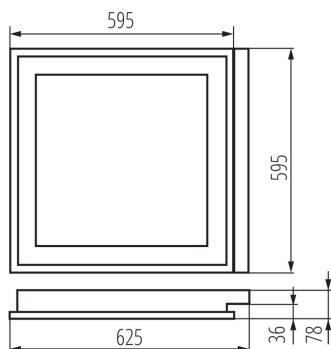

Вътрешно растерно осветително тяло

Осветителните тела Kanlux REGIS 4LED представляват традиционни растерни осветителни тела, подходящи за LED лампи T8. Произведени са в Полша, с компоненти от полски доставчици. Растерните осветителни тела все още са изключително популярно решение за осветление на промишлени и офис помещения.

ОБЩИ ДАННИ:

Цвят: бял

Място на монтаж: за вграждане в таван

Място на приложение: на закрито

Минимално разстояние от осветявания обект: 0,5m

Сменяем източник на светлина: да

Продуктът не е подходящ за прикриване с термоизолационен материал: да

Източник на светлина включен в комплекта: не

Захранване на лампите T8 LED: едностранно

Дължина [mm]: 625

Широчина [mm]: 595

Височина [mm]: 78

ТЕХНИЧЕСКИ ДАННИ:

Номинално напрежение [V]: 220-240 AC

Номинална честота [Hz]: 50/60

Максимална мощност [W]: 4 x max 18

Категория на защита от токов удар: I

Материал на дифузера: PMMA

Източник на светлина: T8 LED

Цокъл: G13

Обхват на околната температура, на която може да бъде изложен продуктът [°C]: 5÷25

Осветителното тяло е пригодно за източници на светлина от енергиен клас: A++,A+,A

Материал на корпуса: стомана

Вид присъединение: самозаклучващи се клеми

Обхват на напречните сечения на използваните кабели [mm²]: 1÷2,5

Степен на защита IP: 20

ДОПЪЛНИТЕЛНА ИНФОРМАЦИЯ:

- осветителните тела са предназначени за източници на светлина T8 LED 220-240 V ~; 50/60Hz с едностранно захранване
- осветителните тела са приспособени за окачване на сапани