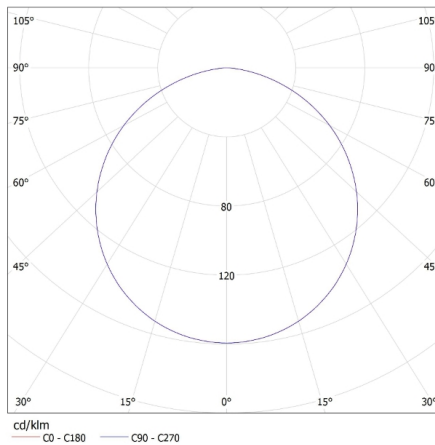

KANLUX S.A. (kat 19736) REGIS 4LED OPAL 418PT + GLASSv2 / LDC (Polar)