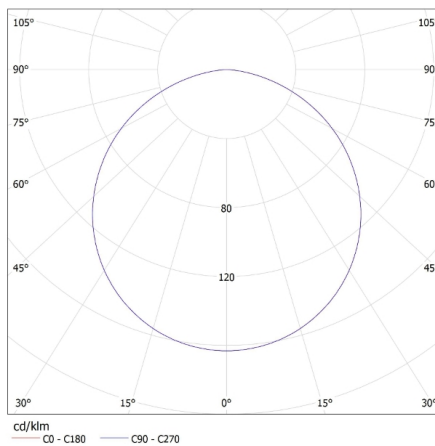

KANLUX S.A. (kat 19736) REGIS 4LED OPAL 418PT + GLASSv3 / LDC (Polar)