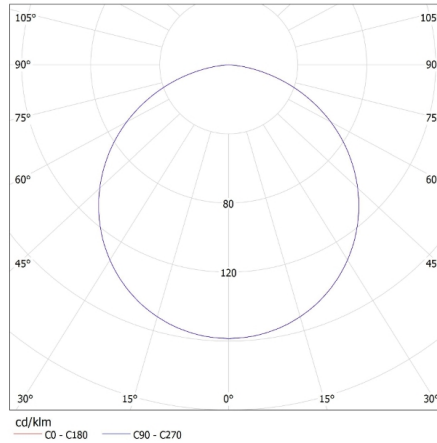

Вътрешно растрено осветително тяло

KANLUX S.A. (kat 19736) REGIS 4LED OPAL 418PT + Miledo / LDC (Polar)

Luminaire: KANLUX S.A. (kat 19736) REGIS 4LED OPAL 418PT + Miledo
Lamps: 4 x T8 LED N 9W-NW

АКСЕСОАРИ:

72333 CLP-REGIS/PT

CLP-REGIS/PT монтажен държач, служи за вграждане на осветителното тяло в окачен таван от гипсокартон. 4 бр. в комплекта.