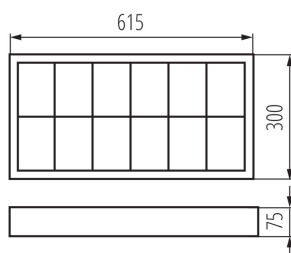

Растерно осветително тяло за външен монтаж

Kanlux NOTUS представляват растерни осветителни тела, които се отличават с лесен и бърз монтаж. Растерните осветителни тела все още са изключително популярно решение за осветление на промишлени и офис помещения. И това е така, благодарение на добрите светлинни параметри на добра цена, простата конструкция и устойчивостта на материалите, от които са изработени.

ОБЩИ ДАННИ:

Цвят: бял

Място на монтаж: за монтаж върху таван

Място на приложение: на закрито

Минимално разстояние от осветявания обект: 0,5m

Старт на баласта/ на лампата: студен

Сменяем източник на светлина: да

Източник на светлина включен в комплекта: не

Дължина [mm]: 615

Широчина [mm]: 300

Височина [mm]: 75

ТЕХНИЧЕСКИ ДАННИ:

Номинално напрежение [V]: 220-240 AC

Номинална честота [Hz]: 50/60

Максимална мощност [W]: 2 x 18

Категория на защита от токов удар: I

Източник на светлина: T8

Цокъл: G13

Обхват на околната температура, на която може да бъде изложен продуктът [°C]: 5÷25

Осветителното тяло е пригодно за източници на светлина от енергиен клас: A++, A+, A, B

Материал на корпуса: стомана

Материал на отражателя: сплав на алуминий

Вид присъединение: самозаклучващи се клеми

Обхват на напречните сечения на използваните кабели [mm²]: 1÷2,5

Вид баласт: EVG

Енергиен клас на баласта: A2

Степен на защита IP: 20