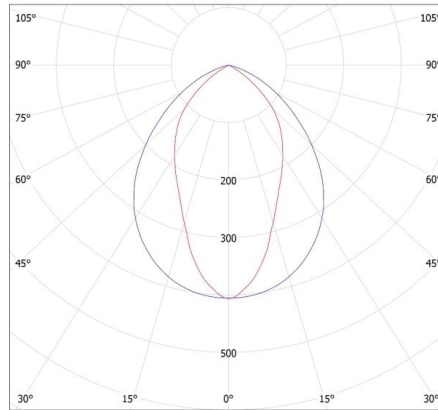

KANLUX S.A. (kat 19733) NOTUS 3 EVG 218 NT / Krzywa rozsyłu światła (biegunowo)