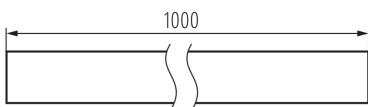

### ОБЩИ ДАННИ:

Цвят: anodowany  
Дължина [mm]: 1000  
Широчина [mm]: 20  
Височина [mm]: 8