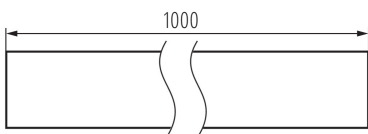

Алуминиев профил

ОБЩИ ДАННИ:

Цвят: anodowany
Дължина [mm]: 1000
Широчина [mm]: 13
Височина [mm]: 10

ТЕХНИЧЕСКИ ДАННИ:

Материал: сплав на алуминий

АКСЕСОАРИ:

19170 SHADE A-FR Дифузер с матов ефект за алуминиев профил, комплект 10 бр., SHADE A-FR (19170)