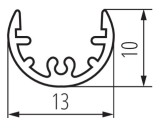

Алуминиев профил

ОБЩИ ДАННИ:

Цвят: anodowany
Дължина [mm]: 1000
Широчина [mm]: 13
Височина [mm]: 10

ТЕХНИЧЕСКИ ДАННИ:

Материал: сплав на алуминий

АКСЕСОАРИ:

19170 SHADE A-FR Дифузер с матов ефект за алуминиев профил, комплект 10 бр., SHADE A-FR (19170)

19190 HANDLE A Държач за закрепване + тапи за алуминиев профил, HANDLE A (19190)

Алуминиев профил