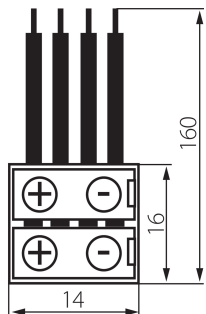

## 19036 CONNECTOR RGB 10-CP

Съединителен елемент за LED ленти

5905339190369

### ОБЩИ ДАННИ:

Дължина [mm]: 14

Широчина [mm]: 16

Височина [mm]: 5

### ТЕХНИЧЕСКИ ДАННИ:

Номинално напрежение [V]: 12 AC; 12 DC

Number of pieces in a unit package (package) : 20

Ширина на единична опаковка [cm]: 2

Височина на единична опаковка [cm]: 19

Тегло на кашон [kg]: 8.71

Ширина на кашон [cm]: 27

Височина на кашон [cm]: 25.5

Дължина на кашон [cm]: 55

Вместимост на кашон [m<sup>3</sup>]: 0.037868