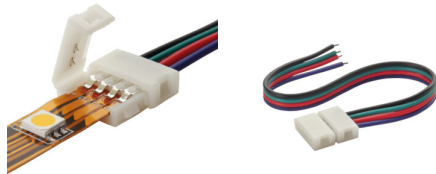

## 19036 CONNECTOR RGB 10-CP

Съединителен елемент за LED ленти

5905339190369

### ОБЩИ ДАННИ:

Дължина [mm]: 14

Широчина [mm]: 16

Височина [mm]: 5

### ТЕХНИЧЕСКИ ДАННИ:

Номинално напрежение [V]: 12 AC; 12 DC

Number of pieces in a unit package (package) : 20