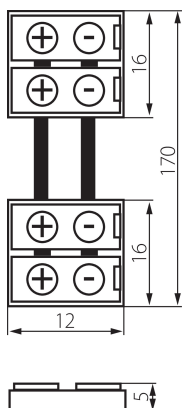

### ОБЩИ ДАННИ:

Дължина [mm]: 12

Широчина [mm]: 16

Височина [mm]: 5

### ТЕХНИЧЕСКИ ДАННИ:

Номинално напрежение [V]: 12 AC; 12 DC

Number of pieces in a unit package (package) : 20

Дължина на единична опаковка [cm]: 14

Ширина на единична опаковка [cm]: 2

Височина на единична опаковка [cm]: 19

Тегло на кашон [kg]: 6.81

Ширина на кашон [cm]: 27

Височина на кашон [cm]: 25.5

Дължина на кашон [cm]: 55