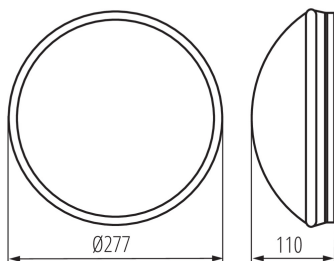

19001 PIRES ECO DL-250 NS

Плафониера със сменяем източник на светлина

Kanlux PIRES е плафониера с минималистичен вид, снабдена с микровълнов сензор за движение с 9 метров обхват за регистриране на движението. Допълнително преимущество на това осветително тяло е и възможността за регулиране на продължителността на светене от 8 секунди до 12 минути.

ОБЩИ ДАННИ:

Цвят: бял

Място на монтаж: за настенен монтаж, за монтаж върху таван

Място на приложение: на закрито и на открито

Минимално разстояние от осветявания обект: 0,5m

Сменяем източник на светлина: да

Източник на светлина включен в комплекта: не

Височина [mm]: 110

Диаметър [mm]: 277

ТЕХНИЧЕСКИ ДАННИ:

Номинално напрежение [V]: 220-240 AC

Номинална честота [Hz]: 50/60

Максимална мощност [W]: max 25

Категория на защита от токов удар: II

Материал на дифузера: пластмаса

Източник на светлина: CFL/LED

Цокъл: E27

Обхват на околната температура, на която може да бъде изложен продуктът [°C]: 5÷35

Осветителното тяло е пригодено за източници на светлина от енергиен клас: A++,A+,A,B,C,D,E

Материал на корпуса: стомана

Вид присъединение: клеморед с винтови клеми

Обхват на напречните сечения на използваните кабели [mm²]: 1-2,5

Степен на защита IP: 44