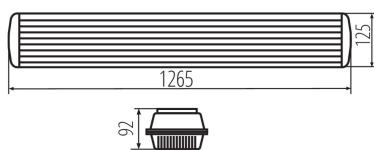

Прахохерметично осветително тяло

Прахонепроницаемите осветителни тела Kanlux MAH PLUS са идеални за осветяване на тунели, промишлени халета и гаражи, сервизни помещения и складове. Високата степен на защита IP65 позволява тези осветителни тела да се монтират в места, непосредствено изложени на въздействието на атмосферните фактори.

ОБЩИ ДАННИ:

Цвят: сив

Място на монтаж: за монтаж върху таван

Място на приложение: на закрито и на открито

Минимално разстояние от осветявания обект: 0,5m

Възможност за последователно свързване на осветителни тела: да

Възможност за използване с димер: не

Старт на баласта/ на лампата: студен

Сменяем източник на светлина: да

Източник на светлина включен в комплекта: не

Дължина [mm]: 1265

Широчина [mm]: 125

Височина [mm]: 92

Брой щуцери: 1

Брой клипсове: 8

ТЕХНИЧЕСКИ ДАННИ:

Номинално напрежение [V]: 220-240 AC

Номинална честота [Hz]: 50/60

Максимална мощност [W]: 2 x 36

Категория на защита от токов удар: I

Материал на дифузера: PC

Източник на светлина: T8

Цокъл: G13

Обхват на околната температура, на която може да бъде изложен продуктът [°C]: 5÷25

Осветителното тяло е пригодно за източници на светлина от енергиен клас: A++, A+, A, B

Материал на корпуса: пластмаса

Материал на държача: метал

Материал на клипса: пластмаса

Вид присъединение: клеморед с винтови клеми

Обхват на напречните сечения на използваните кабели [mm²]: 1÷2,5

Вид баласт: EVG

Енергиен клас на баласта: A2

Степен на защита IP: 65