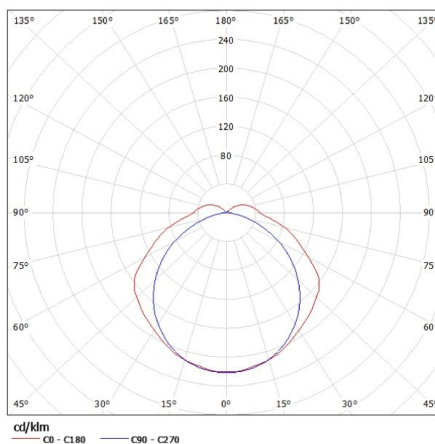

KANLUX S.A. (kat 18521) MAH PLUS-236 - T8 LED SMD / Krzywa rozsyłu światła (biegunowo)

АКСЕСОРИ:

18589 GL-MAH-136 PLUS-PC Абжур на осветително тяло MAH, GL-MAH-136 PLUS-PC, (18589)

18596 GL-MAH-158 PLUS-PC Абжур на осветително тяло MAH, GL-MAH-158 PLUS-PC, (18596)