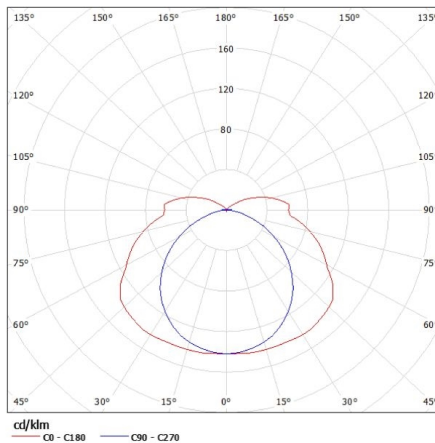

KANLUX S.A. (kat 18521) MAH PLUS-236 / Krzywa rozsyłu światła (biegunowo)