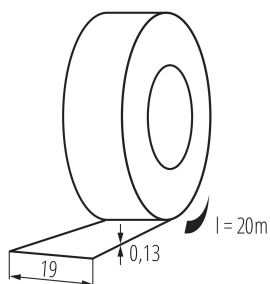

Самозалепваща се изолационна лента

ОБЩИ ДАННИ:

Цвят: многоцветен

Дължина [m]: 20000

Широчина [mm]: 19

ДОПЪЛНИТЕЛНА ИНФОРМАЦИЯ:

-