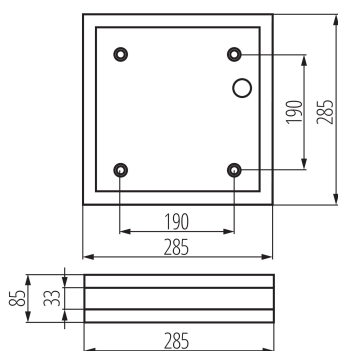

08981 JURBA DL-218L

Plafoniera z wymiennym źródłem światła

5905339089816

Plafoniera hermetyczna Kanlux JURBA to doskonała jakość wykonania. Oprawę można montować zarówno na ścianie jak i na suficie, wewnątrz i na zewnątrz budynków. Podwyższona szczelność IP44 opraw Kanlux JURBA chroni je przed kurzem, pyłem i wilgocią.

PARAMETRY PRODUKTU:

Kolor: nikiel satynowy

Miejsce montażu: do nadbudowania na ścianie, do nadbudowania na suficie

Miejsce zastosowania: wewnątrz i na zewnątrz

Minimalna odległość od oświetlanego obiektu: 0,5m

Źródło światła w komplecie: nie

Długość [mm]: 285

Szerokość [mm]: 285

Wysokość [mm]: 85

Napięcie znamionowe [V]: 220-240 AC

Częstotliwość znamionowa [Hz]: 50

Moc maksymalna [W]: 2 x max 18

Klasa ochronności przed porażeniem elektrycznym: II

Materiał klosza: PC

Źródło światła: CFL/LED

Trzonek (Źródło światła): E27

Zakres temperatury otoczenia, na którą może być narażony wyrób [°C]: -10÷35

Materiał obudowy: stal

Rodzaj przyłącza: kostka śrubowa

Zakres przekrojów stosowanych przewodów [mm²]: 1-2,5

Stopień IK: 10

Stopień IP: 44

Informacje dodatkowe: nie podlega pod rozporządzenie 2019/2020

DANE LOGISTYCZNE:

Jednostka miary: sztuka

Jak pakowane: 8

Ilość sztuk w opakowaniu pośrednim: 1

Ilość sztuk w opakowaniu zbiorczym: 8

Masa jednostkowa netto [g]: 1650

Gramatura [g]: 1925

Waga sztuki brutto [g]: 1776

Długość opakowania jednostkowego [cm]: 29

Szerokość opakowania jednostkowego [cm]: 9