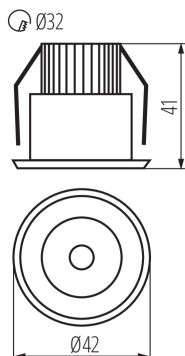

Точково LED осветително тяло

5905339081032

Точковото осветително тяло за стена и таван Kanlux HAXA LED е малка по размер луна, която ще използваме като допълващо осветление.

ОБЩИ ДАННИ:

Цвят: алуминий

Място на монтаж: do wbudowania w ścianę/do wbudowania w sufit

Място на приложение: на закрито

Минимално разстояние от осветявания обект: 0,1m

Възможност за използване с димер: не

Продуктът не е подходящ за прикриване с термоизолационен материал: да

Широчина [mm]: 42

Височина [mm]: 41

Диаметър [mm]: 42

Монтажен отвор [mm]: Ø32

Дълбочина [mm]: 42

Интегриран LED източник на светлина: да

ТЕХНИЧЕСКИ ДАННИ:

Захранващ ток [mA]: 350

Максимална мощност [W]: 1.2

Категория на защита от токов удар: III

Материал на дифузера: пластмаса

Вид диод: POWER LED

Полезния светлинен поток на светлинния източник

Φuse [LM]: 110

Полезния светлинен поток на светлинния източник

Φuse [LM]: в тесен конус (90°)

Цвят на светлината: топлобял

Корелираната цветна температура [K]: 3000

Устойчивост на цвета в елипсите на Макадам: ≤6

Индекс на цвето предаване: 80

Експлоатационен срок на лампата [h]: 40000

Брой цикли вкл. / изкл.: ≥20000

Номинален ток на лампата [mA]: 350

Обхват на околната температура, на която може да бъде изложен продуктът [°C]: 5÷25

Материал на корпуса: сплав на алуминий

Вид присъединение: свободни краища на кабелите

Дължина на проводника [m]: 0.1

Време за загряване на лампата [s]: ≤1

Време за пускане на лампата [s]: ≤0,5

Степен на защита IP: 20