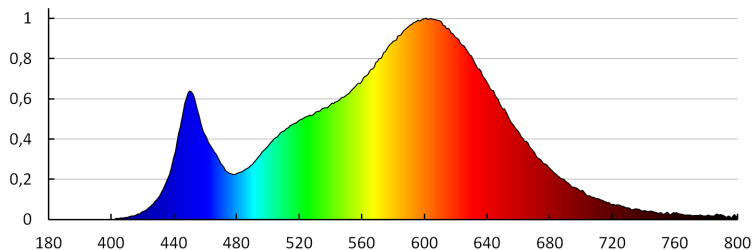

ЛОГИСТИЧНИ ДАННИ:

Как е опаковано: 50
Количество бройки в междинна опаковка: 1
Количество бройки в сборна опаковка: 50
Единично нето тегло [g]: 37
Грамаж [g]: 56
Дължина на единична опаковка [cm]: 5.5
Ширина на единична опаковка [cm]: 5.5
Височина на единична опаковка [cm]: 6
Тегло на кашон [kg]: 2.8
Ширина на кашон [cm]: 13
Височина на кашон [cm]: 32
Дължина на кашон [cm]: 28
Вместимост на кашон [m³]: 0.011648