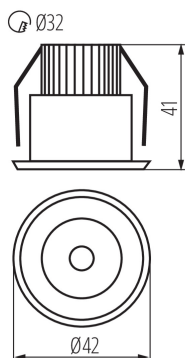

Точково LED осветително тяло

Точковото осветително тяло за стена и таван POWER LED Kanlux HAXA е малка по размер луна, която ще използваме като допълващо осветление.

ОБЩИ ДАННИ:

Цвят: алуминий

Място на монтаж: do wbudowania w ścianę/do wbudowania w sufit

Височина [mm]: 41

Диаметър [mm]: 42

Монтажен отвор [mm]: Ø32

Дължина на проводника [m]: 0.1

Интегриран LED източник на светлина: да

ТЕХНИЧЕСКИ ДАННИ:

Захранващ ток [mA]: 350

Максимална мощност [W]: 1

Експлоатационен срок на лампата [h]: 100000

Ъгъл на светене [°]: 15

Номинален ток на лампата [mA]: 350

Обхват на околната температура, на която може да бъде изложен продуктът [°C]: 5÷25

Материал на корпуса: сплав на алуминий