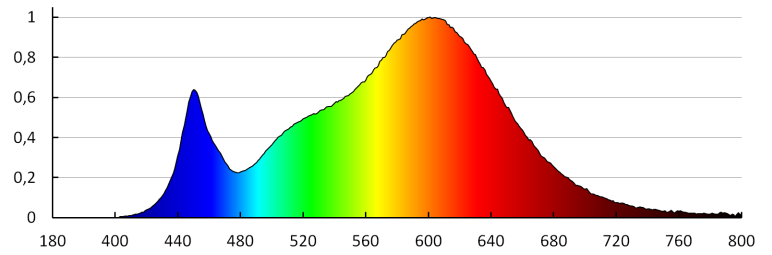

08103 HAXA-DSO POWER LED-B

Точково LED осветително тяло

KANLUX S.A. (kat 8101) HAXA-DSL POWER LED + ADI 350 / Krzywa rozsyłu światła (biegunowo)