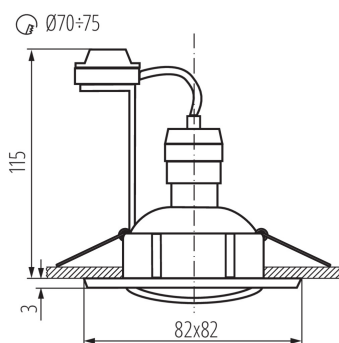

Точково таванно осветително тяло

ОБЩИ ДАННИ:

Цвят: алуминий

Необходимост от използване на самоекраниращи лампи: да

Място на монтаж: за вграждане в таван

Място на приложение: на закрито

Минимално разстояние от осветявания обект: 0,5m

Дължина [mm]: 83

Широчина [mm]: 83

Височина [mm]: 24

Монтажен отвор [mm]: Ø70-75

ТЕХНИЧЕСКИ ДАННИ:

Номинално напрежение [V]: 220-240 AC

Номинална честота [Hz]: 50/60

Максимална мощност [W]: max 50

Материал на корпуса: сплав на алуминий

Вид присъединение: клеморед с винтови клеми

Обхват на напречните сечения на използваните кабели [mm²]: 0,75÷2,5

Ъглова настройка на осветителното тяло: в една ос

Ъглова настройка на осветителното тяло [°]: 30