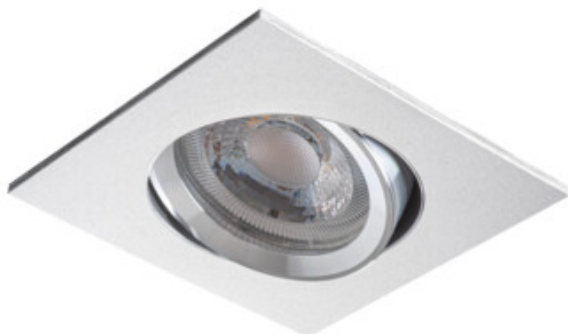

07361 RADAN CT-DTL50

Точково таванно осветително тяло

5905339073617

ПАРАМЕТРИ НА ПРОДУКТА:

Цвят: алуминий

Необходимост от използване на самоекраниращи лампи: да

Място на монтаж: за вграждане в таван

Място на приложение: на закрито

Минимално разстояние от осветявания обект: 0,5m

Изделието не е предназначено за монтаж върху нормално запалима основа: >35W

Продуктът не е подходящ за прикриване с термоизолационен материал: да

Източник на светлина включен в комплекта: не

Цокъл: Gx5,3

Обхват на околната температура, на която може да бъде изложен продуктът [°C]: 5÷25

Материал на корпуса: сплав на алуминий

Вид присъединение: свободни краища на кабелите

Дължина на проводника [m]: 0.12

Напречно сечение на кабела [mm²]: 0.75

Ъглова настройка на осветителното тяло: в една ос

Ъглова настройка на осветителното тяло [°]: 30

Степен на защита IP: 20

Допълнителна информация: nie podlega pod rozporządzenie 2019/2020 - produkt na wymienne źródło światła