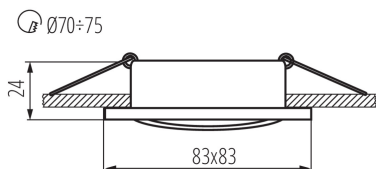

07361 RADAN CT-DTL50

Точково таванно осветително тяло

5905339073617

ПАРАМЕТРИ НА ПРОДУКТА:

Цвят: алуминий

Необходимост от използване на самоекраниращи лампи: да

Място на монтаж: за вграждане в таван

Място на приложение: на закрито

Минимално разстояние от осветявания обект: 0,5m

Изделието не е предназначено за монтаж върху нормално запалима основа: >35W

Продуктът не е подходящ за прикриване с термоизолационен материал: да

Източник на светлина включен в комплекта: не

Дължина [mm]: 83

Широчина [mm]: 83

Височина [mm]: 24

Монтажен отвор [mm]: Ø70-75

Номинално напрежение [V]: 12 AC; 12 DC

Максимална мощност [W]: max 10

Категория на защита от токов удар: III

Източник на светлина: MR16

Цокъл: Gx5,3

Обхват на околната температура, на която може да бъде изложен продуктът [°C]: 5÷25

Материал на корпуса: сплав на алуминий

Вид присъединение: свободни краища на кабелите

Дължина на проводника [m]: 0.12

Напречно сечение на кабела [mm²]: 0.75

Ъглова настройка на осветителното тяло: в една ос

Ъглова настройка на осветителното тяло [°]: 30

Степен на защита IP: 20

Допълнителна информация: nie podlega pod rozporządzenie 2019/2020 - produkt na wymienne źródło światła

ЛОГИСТИЧНИ ДАННИ:

Мерна единица: брой

Как е опаковано: 50

Количество бройки в сборна опаковка: 50

Единично нето тегло [g]: 80

Грамаж [g]: 114

Дължина на единична опаковка [cm]: 10

Ширина на единична опаковка [cm]: 4

Височина на единична опаковка [cm]: 10

Тегло на кашон [kg]: 5.7