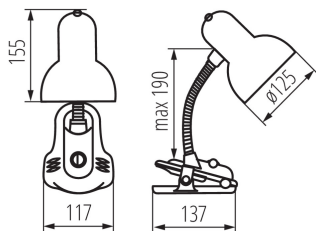

Настолна лампа

Kanlux SUZI е обикновена настолна лампа. Предлага се в няколко еднообразни цветни версии. Kanlux SUZI притежава регулируемо рамо и щипка, така че да можем да я закрепим на ръба на бюрото или рафта.

ОБЩИ ДАННИ:

Цвят: бял

Място на монтаж: върху основа

Място на приложение: на закрито

Минимално разстояние от осветявания обект: 0,2m

Бутон за включване: да

Дължина [mm]: 117

Широчина [mm]: 137

Височина MAX [mm]: 190

Дължина на кабела [m]: 1.5

ТЕХНИЧЕСКИ ДАННИ:

Номинално напрежение [V]: 220-240 AC

Номинална честота [Hz]: 50

Максимална мощност [W]: max 10W LED

Категория на защита от токов удар: II

Материал на дифузера: стомана

източник на светлина включен в комплекта: не

Цокъл: E27

Материал на корпуса: пластмаса

Вид присъединение: кабел завършен с щепсел

Осветително тяло, подвижно в хоризонтална равнина [°]:
360

Осветително тяло, подвижно във вертикална равнина [°]:
360

Степен на защита IP: 20

ДОПЪЛНИТЕЛНА ИНФОРМАЦИЯ:

- •
- •