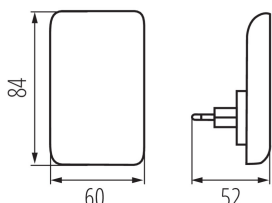

Щепселна лампа LED

Kanlux ORISA LED е стилна щепселна лампа със сензор за здрач (автоматично включване и изключване в зависимост от количеството налична дневна светлина). Идеален е за поставяне в контакти в спални, детски стаи, стаи за възрастни хора или коридори. Лампата излъчва деликатна светлина (5 лумена), а елегантният ѝ дизайн ще бъде допълнителна украса на осветеното място.

ОБЩИ ДАННИ:

Цвят: черен

Място на монтаж: гнездо за захранване

Място на приложение: на закрито

Възможност за използване с димер: не

Дължина [mm]: 52

Широчина [mm]: 60

Височина [mm]: 84

Съдържание на живак: не

Интегриран LED източник на светлина: да

ТЕХНИЧЕСКИ ДАННИ:

Номинално напрежение [V]: 220-240 AC

Номинална честота [Hz]: 50

Максимална мощност [W]: 0,28

Категория на защита от токов удар: II

Вид диод: LED SMD

Светлинен поток [lm]: 5

Цвят на светлината: топлобял

Корелираната цветна температура [K]: 3000

Устойчивост на цвета в елипсите на Макадам: 6

Брой цикли вкл. / изкл.: ≥ 20000

Светлинна ефективност на лампата [lm/W]: 18

Материал на корпуса: PC

Степен на защита IP: 20