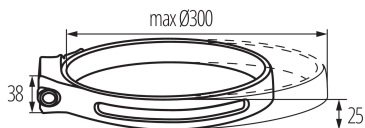

Jednostka miary: sztuka

Jak pakowane: 24

Ilość sztuk w opakowaniu pośrednim: 1

Ilość sztuk w opakowaniu zbiorczym: 24

Masa jednostkowa netto [g]: 100

Gramatura [g]: 132.08

Waga sztuki brutto [g]: 122

Długość opakowania jednostkowego [cm]: 10

Szerokość opakowania jednostkowego [cm]: 5.5

Wysokość opakowania jednostkowego [cm]: 5

37391 MAXIL ACCU

Latarka czołowa

Waga kartonu [kg]: 3.16992

Szerokość kartonu [cm]: 22

Wysokość kartonu [cm]: 21.5

Długość kartonu [cm]: 24