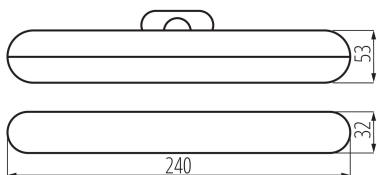

37390 CALIZA LED CCT W

LED осветително тяло за стенен монтаж

Материал на корпуса: пластмаса

Време за загряване на лампата [s]: ≤ 1

Време за пускане на лампата [s]: $\leq 0,5$

Осветително тяло, подвижно във вертикална равнина [°]:
180

Степен на защита IP: 20

Kształt: правоъгълник