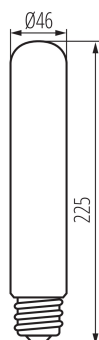

37347 XLED HP D46E40 38W-NW

LED източник на светлина

5905339373472

Kanlux XLED HP D90E27 е LED еквивалент на специализирани халогенни крушки с основа E27. Професионалният LED източник има ефективност 150lm/W и издръжливост 25 000 ч.

ОБЩИ ДАННИ:

Цвят: прозрачен

Място на приложение: на открито

Възможност за използване с димер: не

Височина [mm]: 207

Диаметър [mm]: 46

Съдържание на живак: не

Съдържание на живак в лампата [mg]: 0

ТЕХНИЧЕСКИ ДАННИ:

Номинално напрежение [V]: 220-240 AC

Номинална честота [Hz]: 50

Номинална мощност [W]: 38

Материал на дифузера: стъкло

Източник на светлина: HP

Вид диод: LED FILAMENT

Сумарния обявен светлинен поток [lm]: 7500

Полезния светлинен поток на светлинния източник Фусе [LM]: 7500

Полезния светлинен поток на светлинния източник Фусе [LM]: в сфера

Цвят на светлината: бяла

Корелираната цветна температура [K]: 4000

Устойчивост на цвета в елипсите на Макадам : 6

Индекс на цвето предаване: 70

Цокъл (Източник на светлина): E40

Номинален срок на експлоатация [h]: 25000

Брой цикли вкл. / изкл. : ≥ 7500

Номинален ъгъл на светлинния сноп [°]: 320

Номинален ток на лампата [mA]: 166

Светлинна ефективност на лампата [lm/W]: 197

Обхват на околната температура, на която може да бъде изложен продуктът [°C]: -20÷45

Степен на защита IP: 65

Kształt: други

ЛОГИСТИЧНИ ДАННИ:

Мерна единица: брой