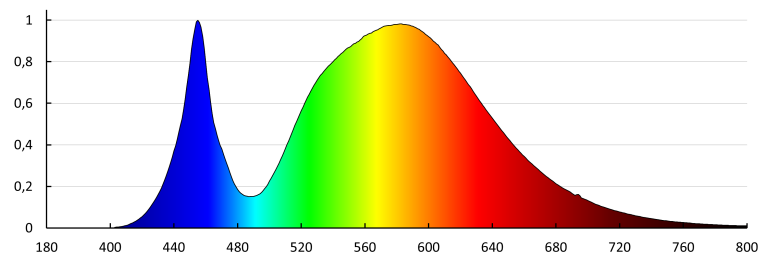

KANLUX S.A. (kat 37347) XLED HP D46E40 38W-NW / Krzywa rozsytu światła (biegunowo)

ДОПЪЛНИТЕЛНА ИНФОРМАЦИЯ:

- За промишлени приложения (напр. в производствени халета, складове и др.)
- 3-годишна Гаранция при спазване на гаранционните условия, достъпни в уебсайта